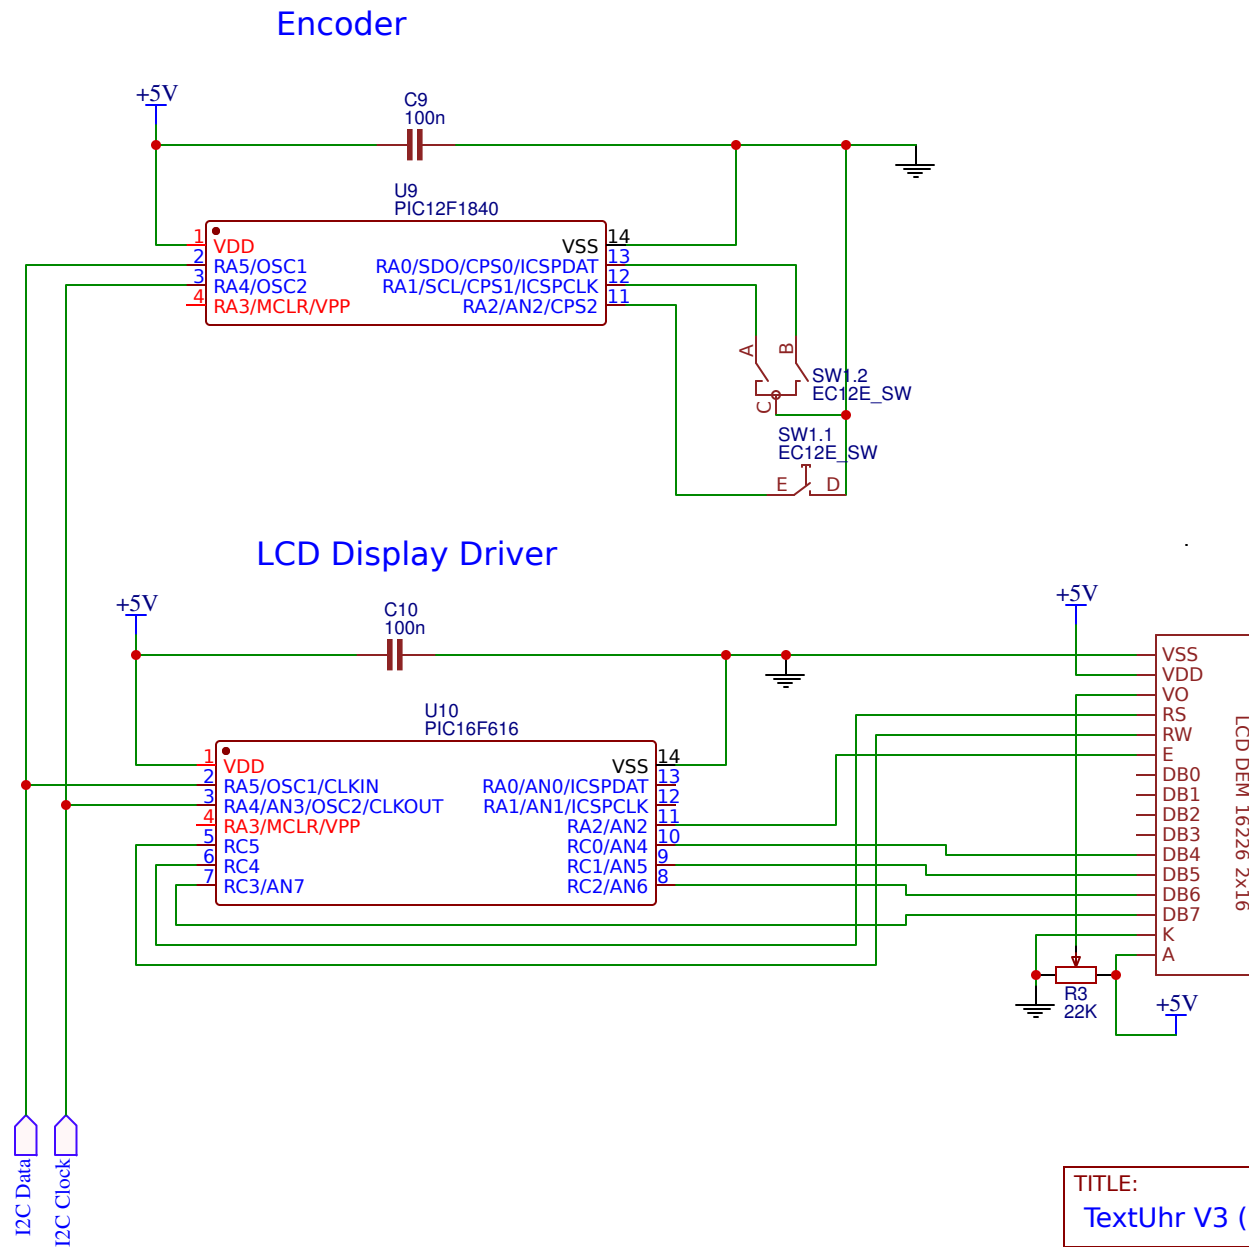

# TextUhr/KreisUhr V3.1

(c) 2018, Hans Gnos

TITLE: TextUhr/KreisUhr V3.1		REV: 1.0
Date: 2018-03-07		Sheet: 1/1
EasyEDA V5.3.2	Drawn By: hansgnos	

# TextUhr V3.1 (Konfigurator)

(c) 2018, Hans Gnos

TITLE: TextUhr V3 (Konfigurator)		REV: 1.0
Date: 2018-11-09	Sheet: 1/1	
EasyEDA V5.3.2	Drawn By: hansgnos	