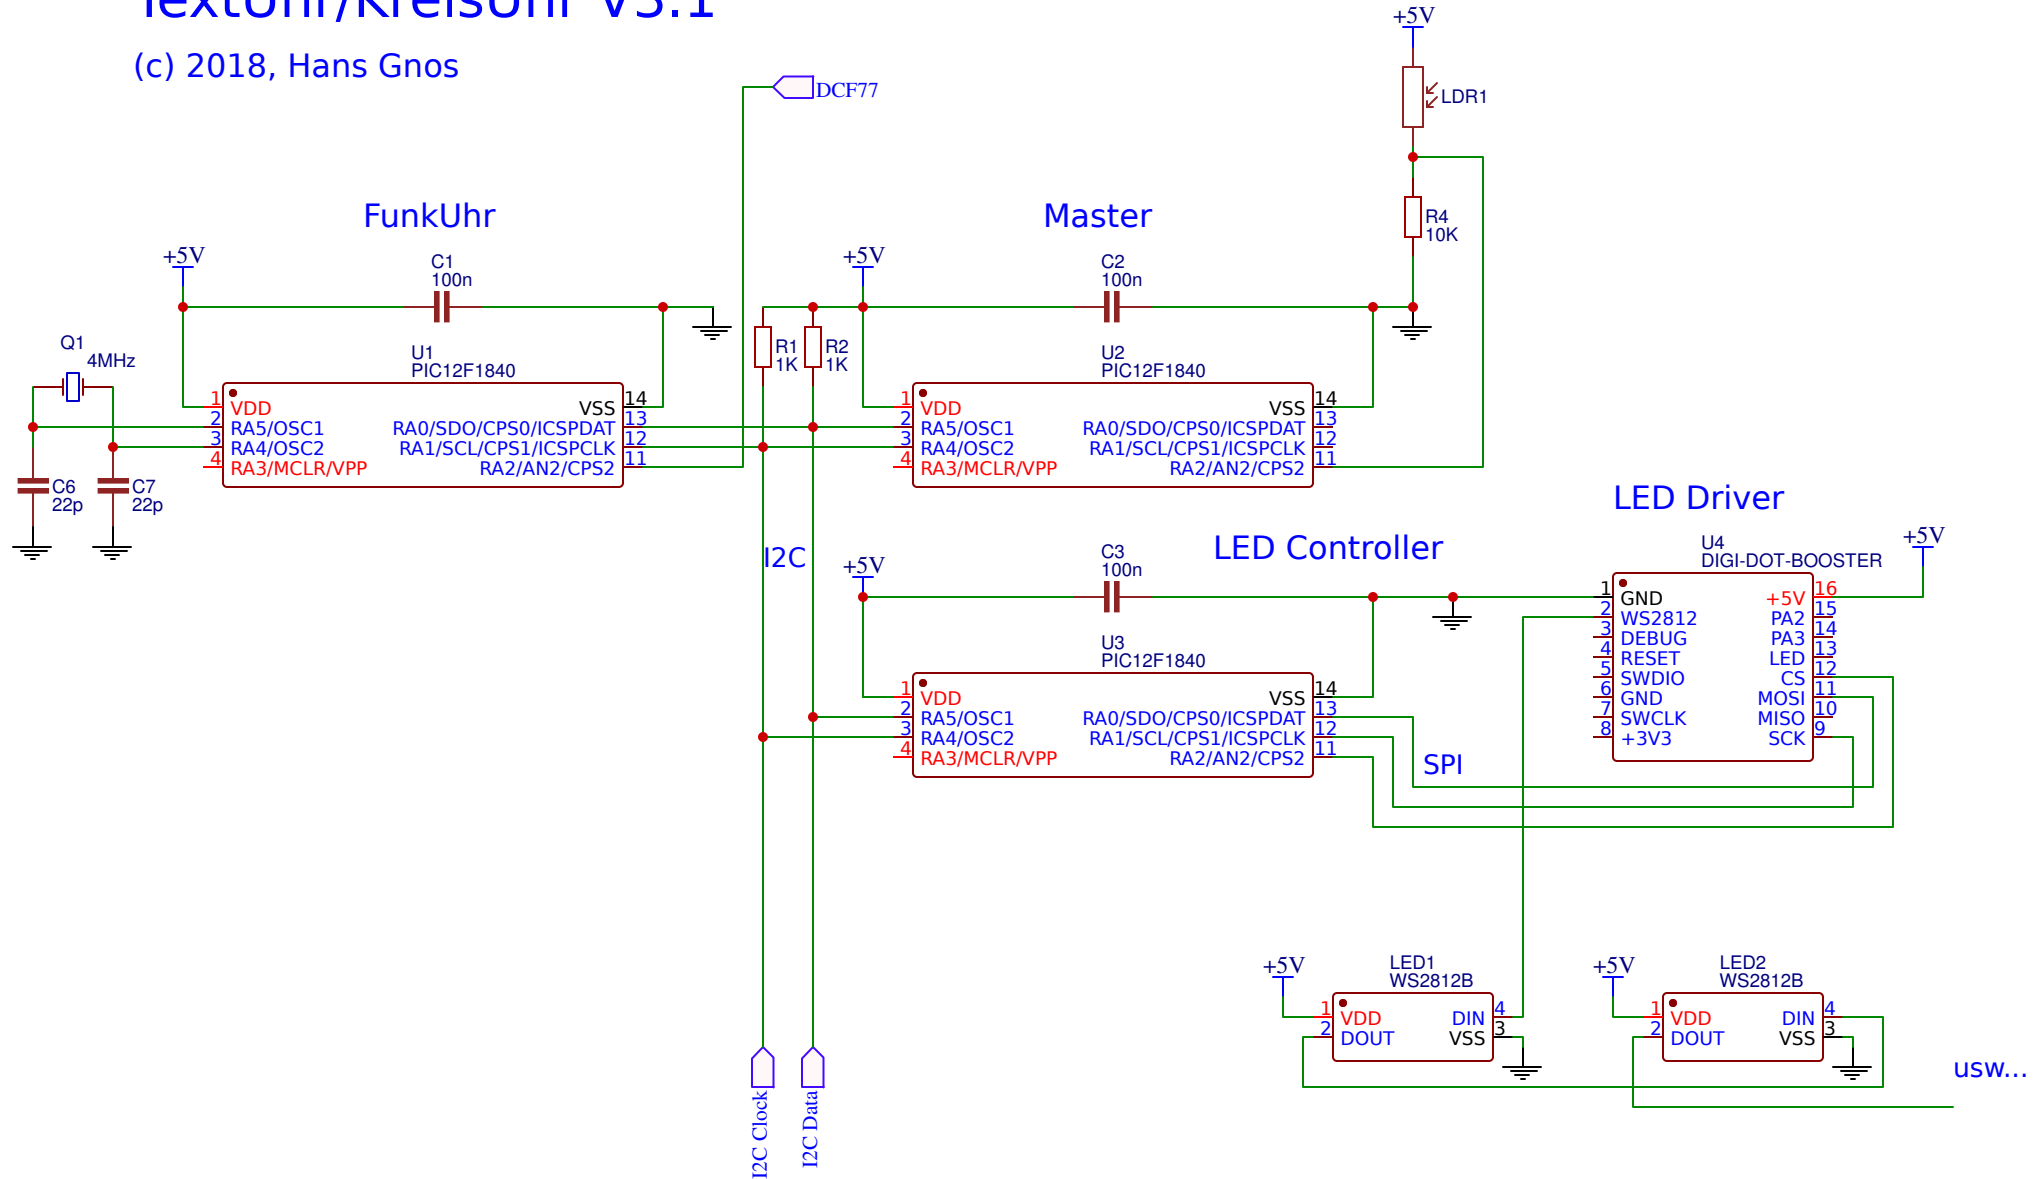

# TextUhr/KreisUhr V3.1

(c) 2018, Hans Gnos

TITLE: TextUhr/KreisUhr V3.1		REV: 1.0
Date: 2018-03-07		Sheet: 1/1
EasyEDA V5.3.2	Drawn By: hansgnos	

# TextUhr V3.1 (Konfigurator)

(c) 2018, Hans Gnos

TITLE: TextUhr V3 (Konfigurator)		REV: 1.0
Date: 2018-11-09	Sheet: 1/1	
EasyEDA V5.3.2	Drawn By: hansgnos	