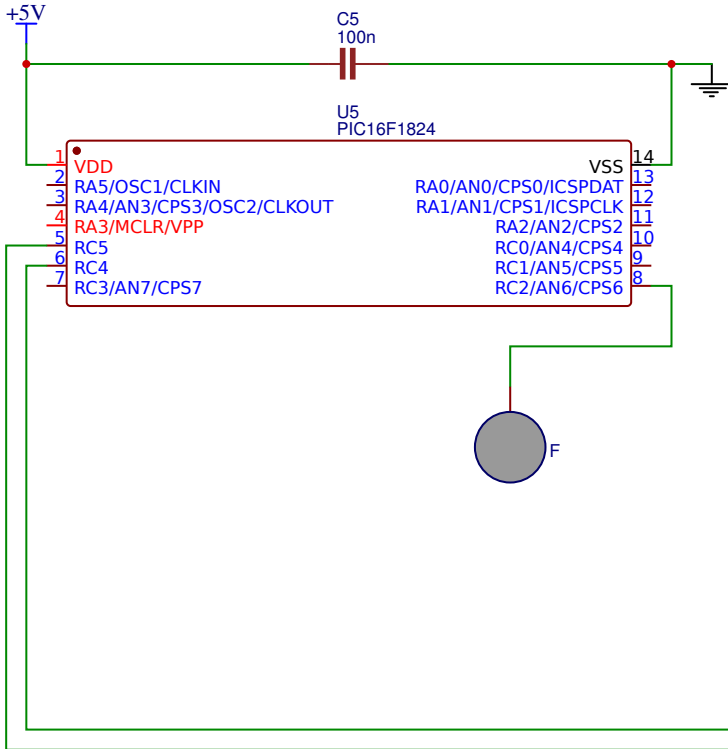

MiniTextUhr

(c) 2015 - 2017, Hans Gnos

Berührungssensoren

FunkUhr

Umsetzer

LED-Treiber / LED-Matrix 8x8 Common Anode