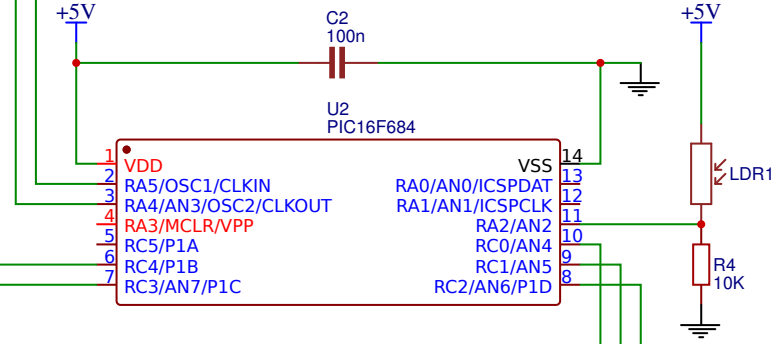

MiniTextUhr

(c) 2015 - 2017, Hans Gnos

Berührungssensoren

FunkUhr

Umsetzer

LED-Treiber / LED-Matrix 8x8 Common Anode