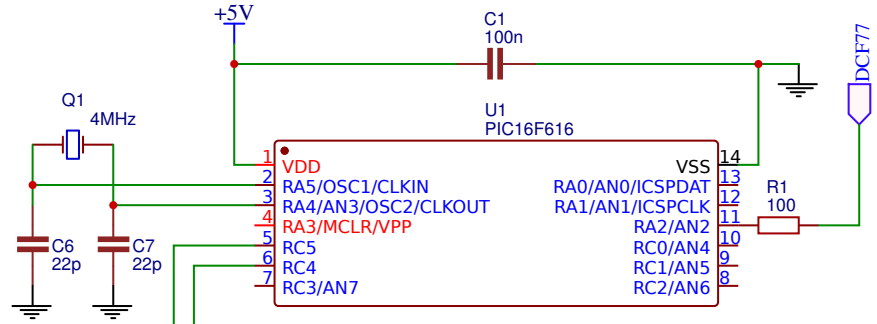

MiniTextUhr

(c) 2015 - 2017, Hans Gnos

Berührungssensoren

FunkUhr

Umsetzer

LED-Treiber / LED-Matrix 8x8 Common Anode